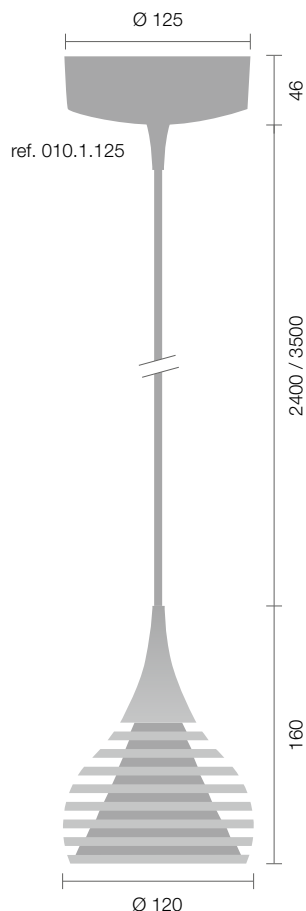

FLO

Suspension | Pendelleuchte | Pendant light

type / Typ 010 FLO réglable / dimmbar / dimmable

source lumineuse / Leuchtmittel / light source
LED, 2700 K, Cri > Ra 90, 91 lm/W,
luminous flux 1100 lm @350mA, max 1600 lm@500mA

matériaux aluminium / acier thermolaqué blanc
Materialien Aluminium / Stahl weiss pulverbeschichtet
materials white powder coated aluminium and steel

steve lechot
Luminaires

Steve Léchet
design fabrication diffusion
Switzerland

Steve Léchet Luminaires
Rue de l'Ecluse 12
CH - 2740 Moutier

Tél: ++41 (0) 32 493 67 20
Mail: info@stevelechot-luminaires.ch
Website: www.stevelechot-luminaires.ch