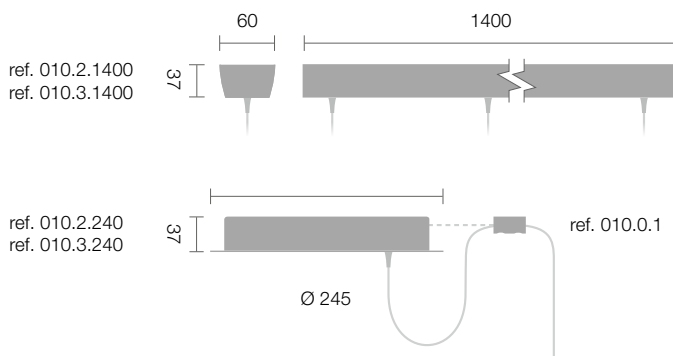

FLO

Suspension | Pendelleuchte | Pendant light

type / Typ 010 FLO réglable / dimmbar / dimmable

source lumineuse / Leuchtmittel / light source
LED, 2700 K, Cri > Ra 90, 91 lm/W,
luminous flux 1100 lm @350mA, max 1600 lm@500mA

matériaux aluminium / acier thermolaqué blanc
Materialien Aluminium / Stahl weiss pulverbeschichtet
materials white powder coated aluminium and steel

steve lechot
Luminaires

Steve Léchet
design fabrication diffusion
Switzerland

Steve Léchet Luminaires
Rue de l'Ecluse 12
CH - 2740 Moutier

Tél: ++41 (0) 32 493 67 20
Mail: info@stevelechot-luminaires.ch
Website: www.stevelechot-luminaires.ch